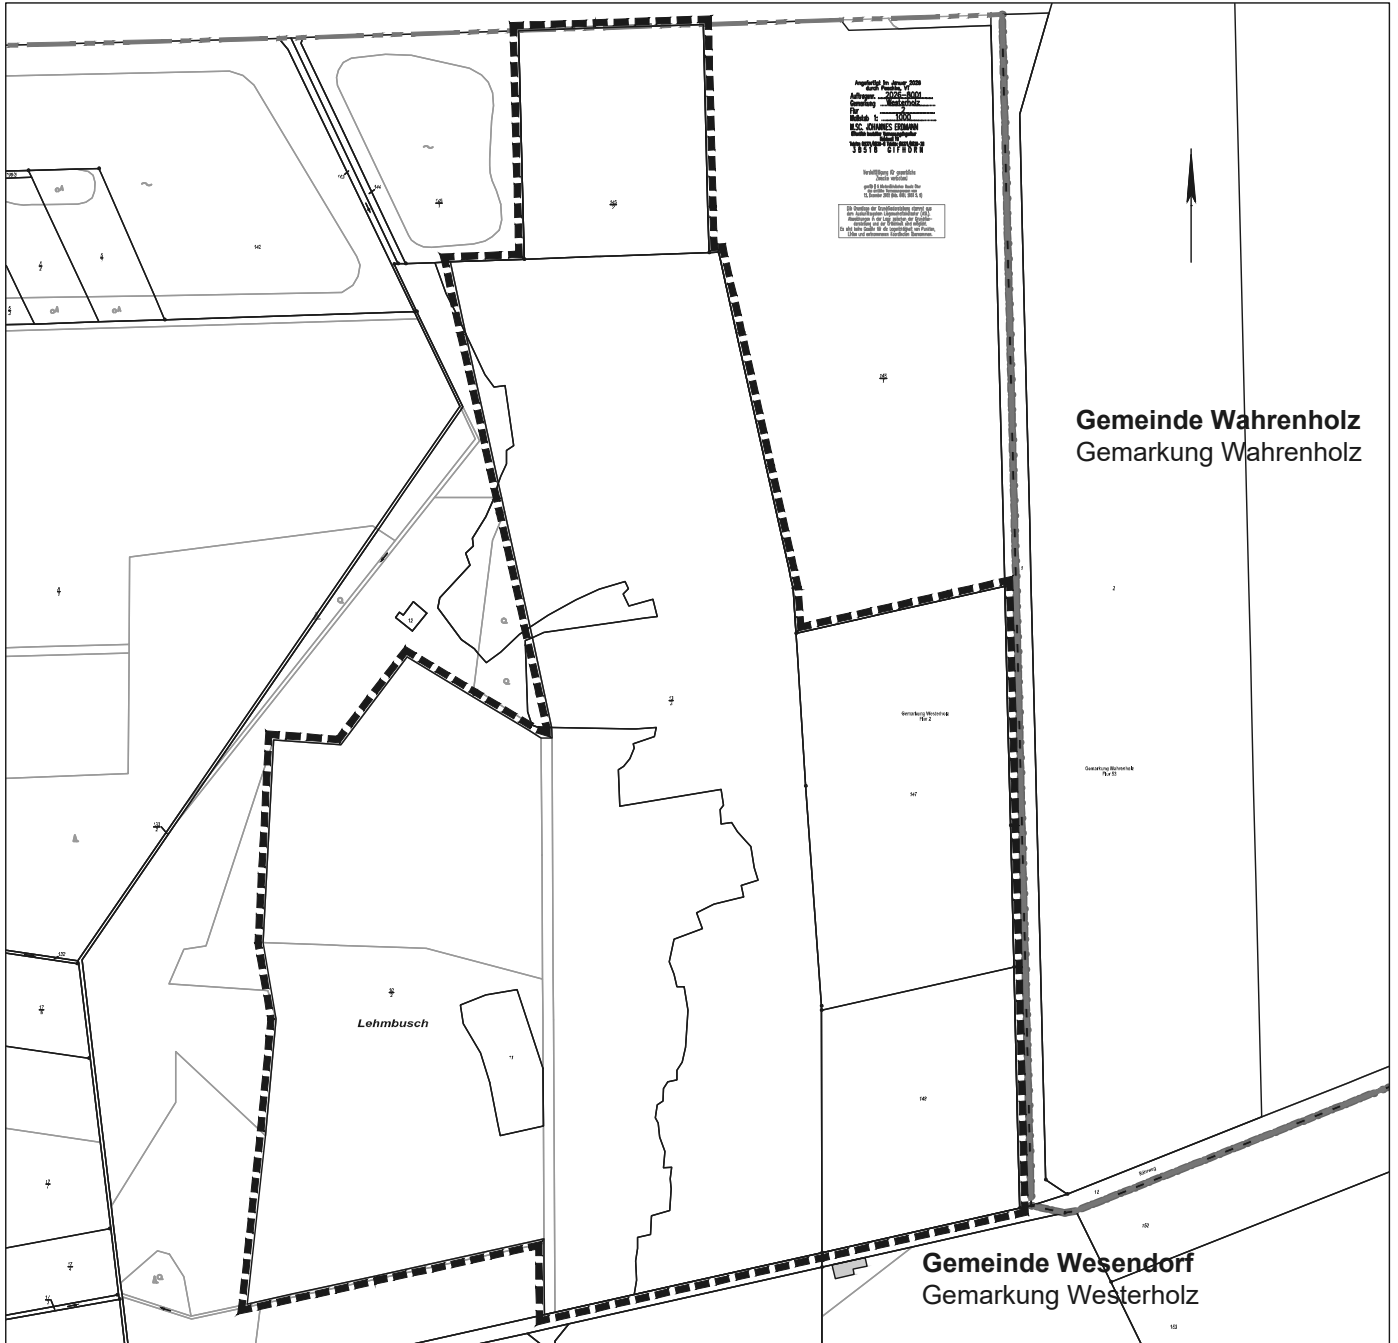

Vorhabenbezogener Bebauungsplan Solarpark Wesendorf 1

Gebietsabgrenzung

Kartengrundlage: Amtliches Liegenschaftskataster-Informationssystem (ALKIS)

Quelle: Auszug aus den Geodaten des Landesamtes für Geoinformation und Landesvermessung Niedersachsen,

© (2026)

Das Plangebiet befindet sich nördlich der bebauten Ortslage von Westerholz, wie dargestellt.